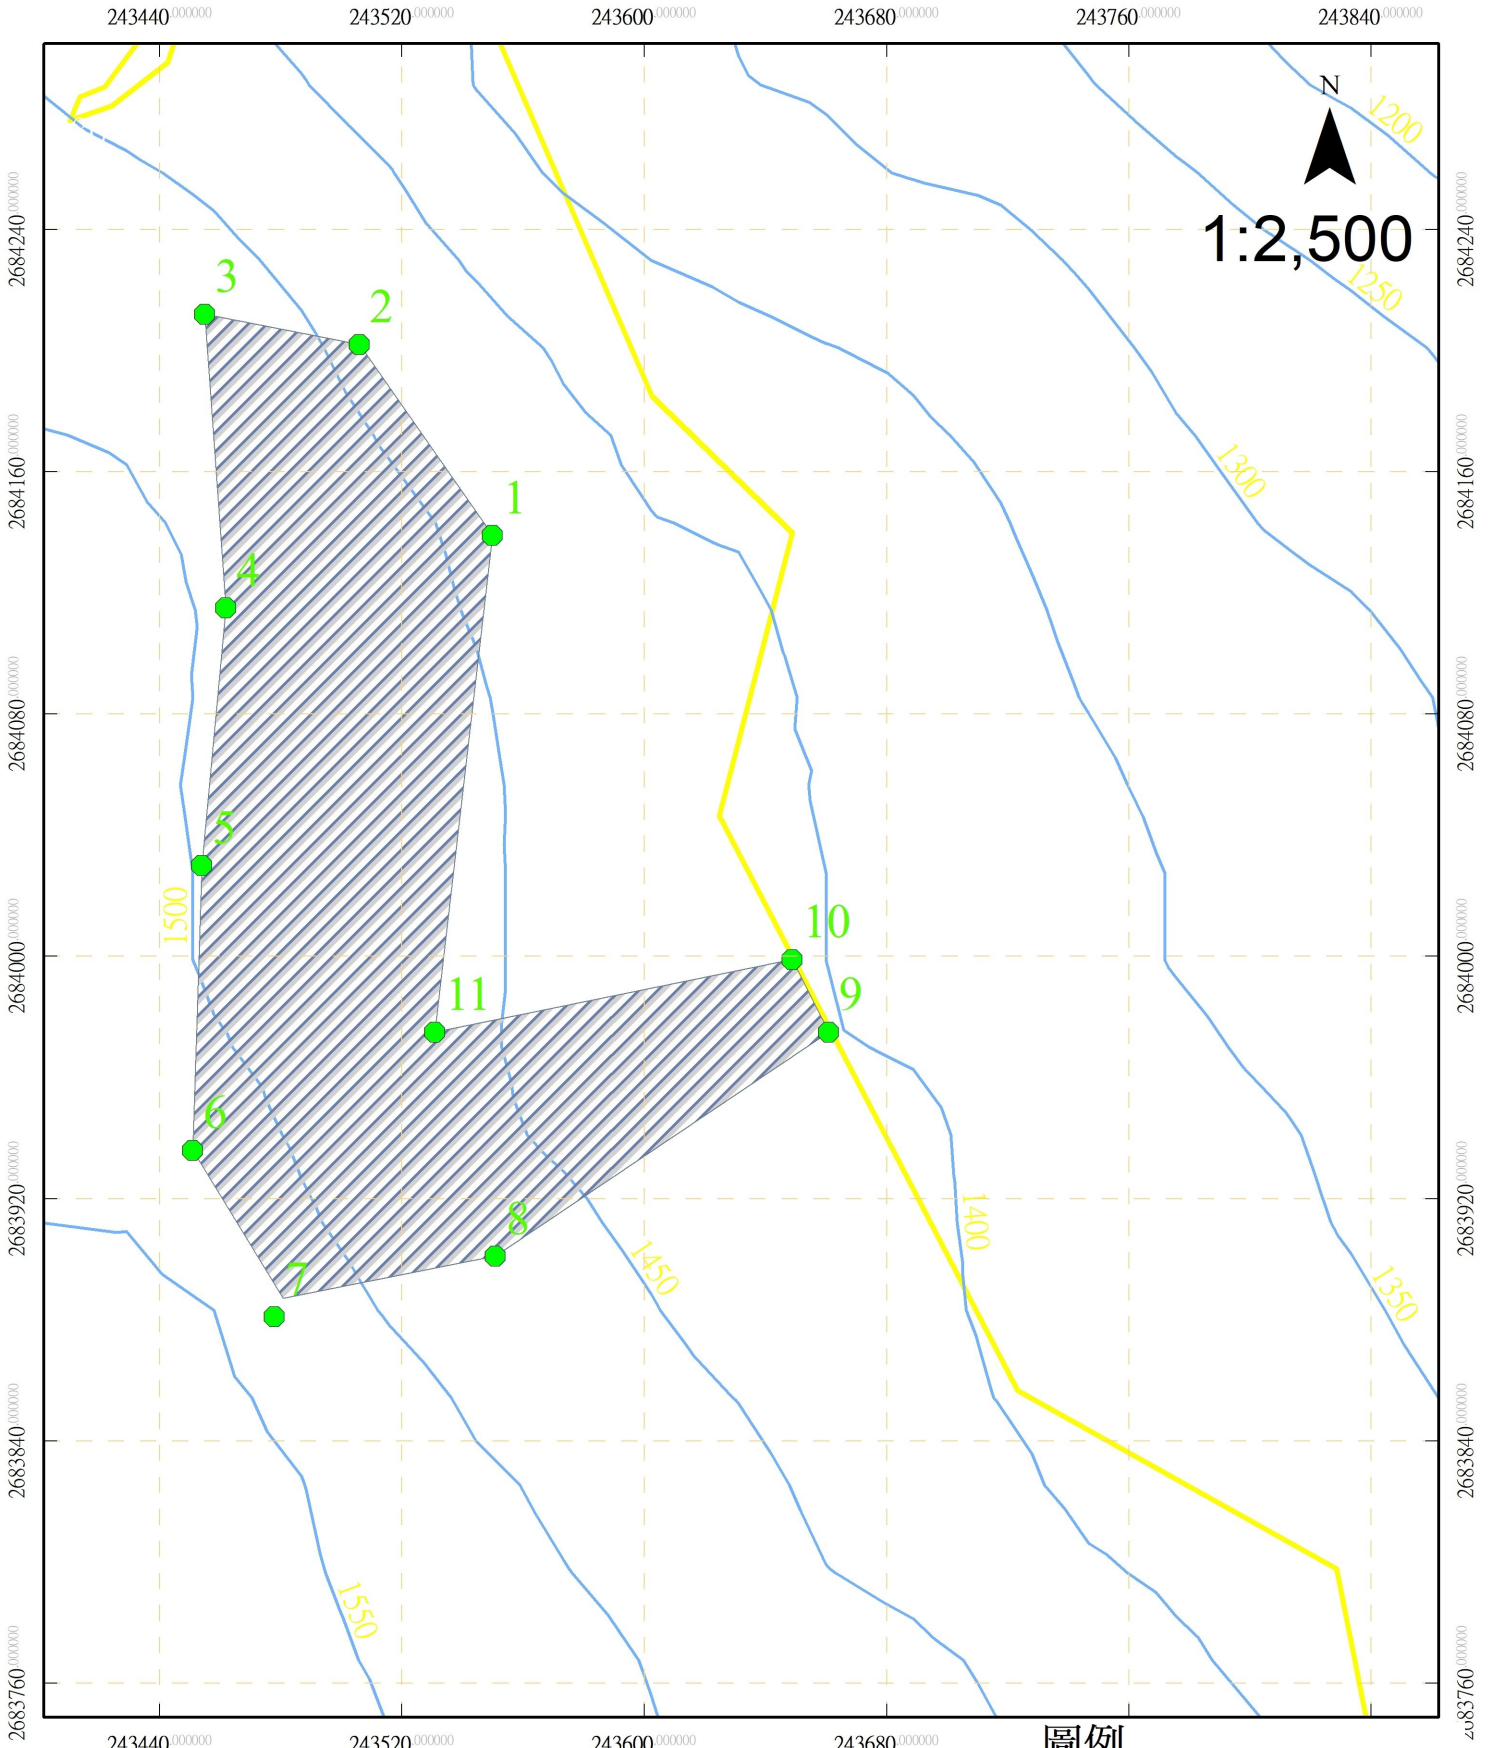

# 115中標4號伐採位置圖

圖例

- 界木點位
  - ▨ 3ha伐採範圍
  - 50公尺等高線分布圖1051
  - 觀音山林道
- 國有林事業區林班圖1082

台帳卡號：經字7號  
 位置：大安溪事業區第127林班  
 疏伐面積：3公頃  
 疏伐樹種：柳杉及杉木

疏伐方式：皆伐  
 造林時間：44年