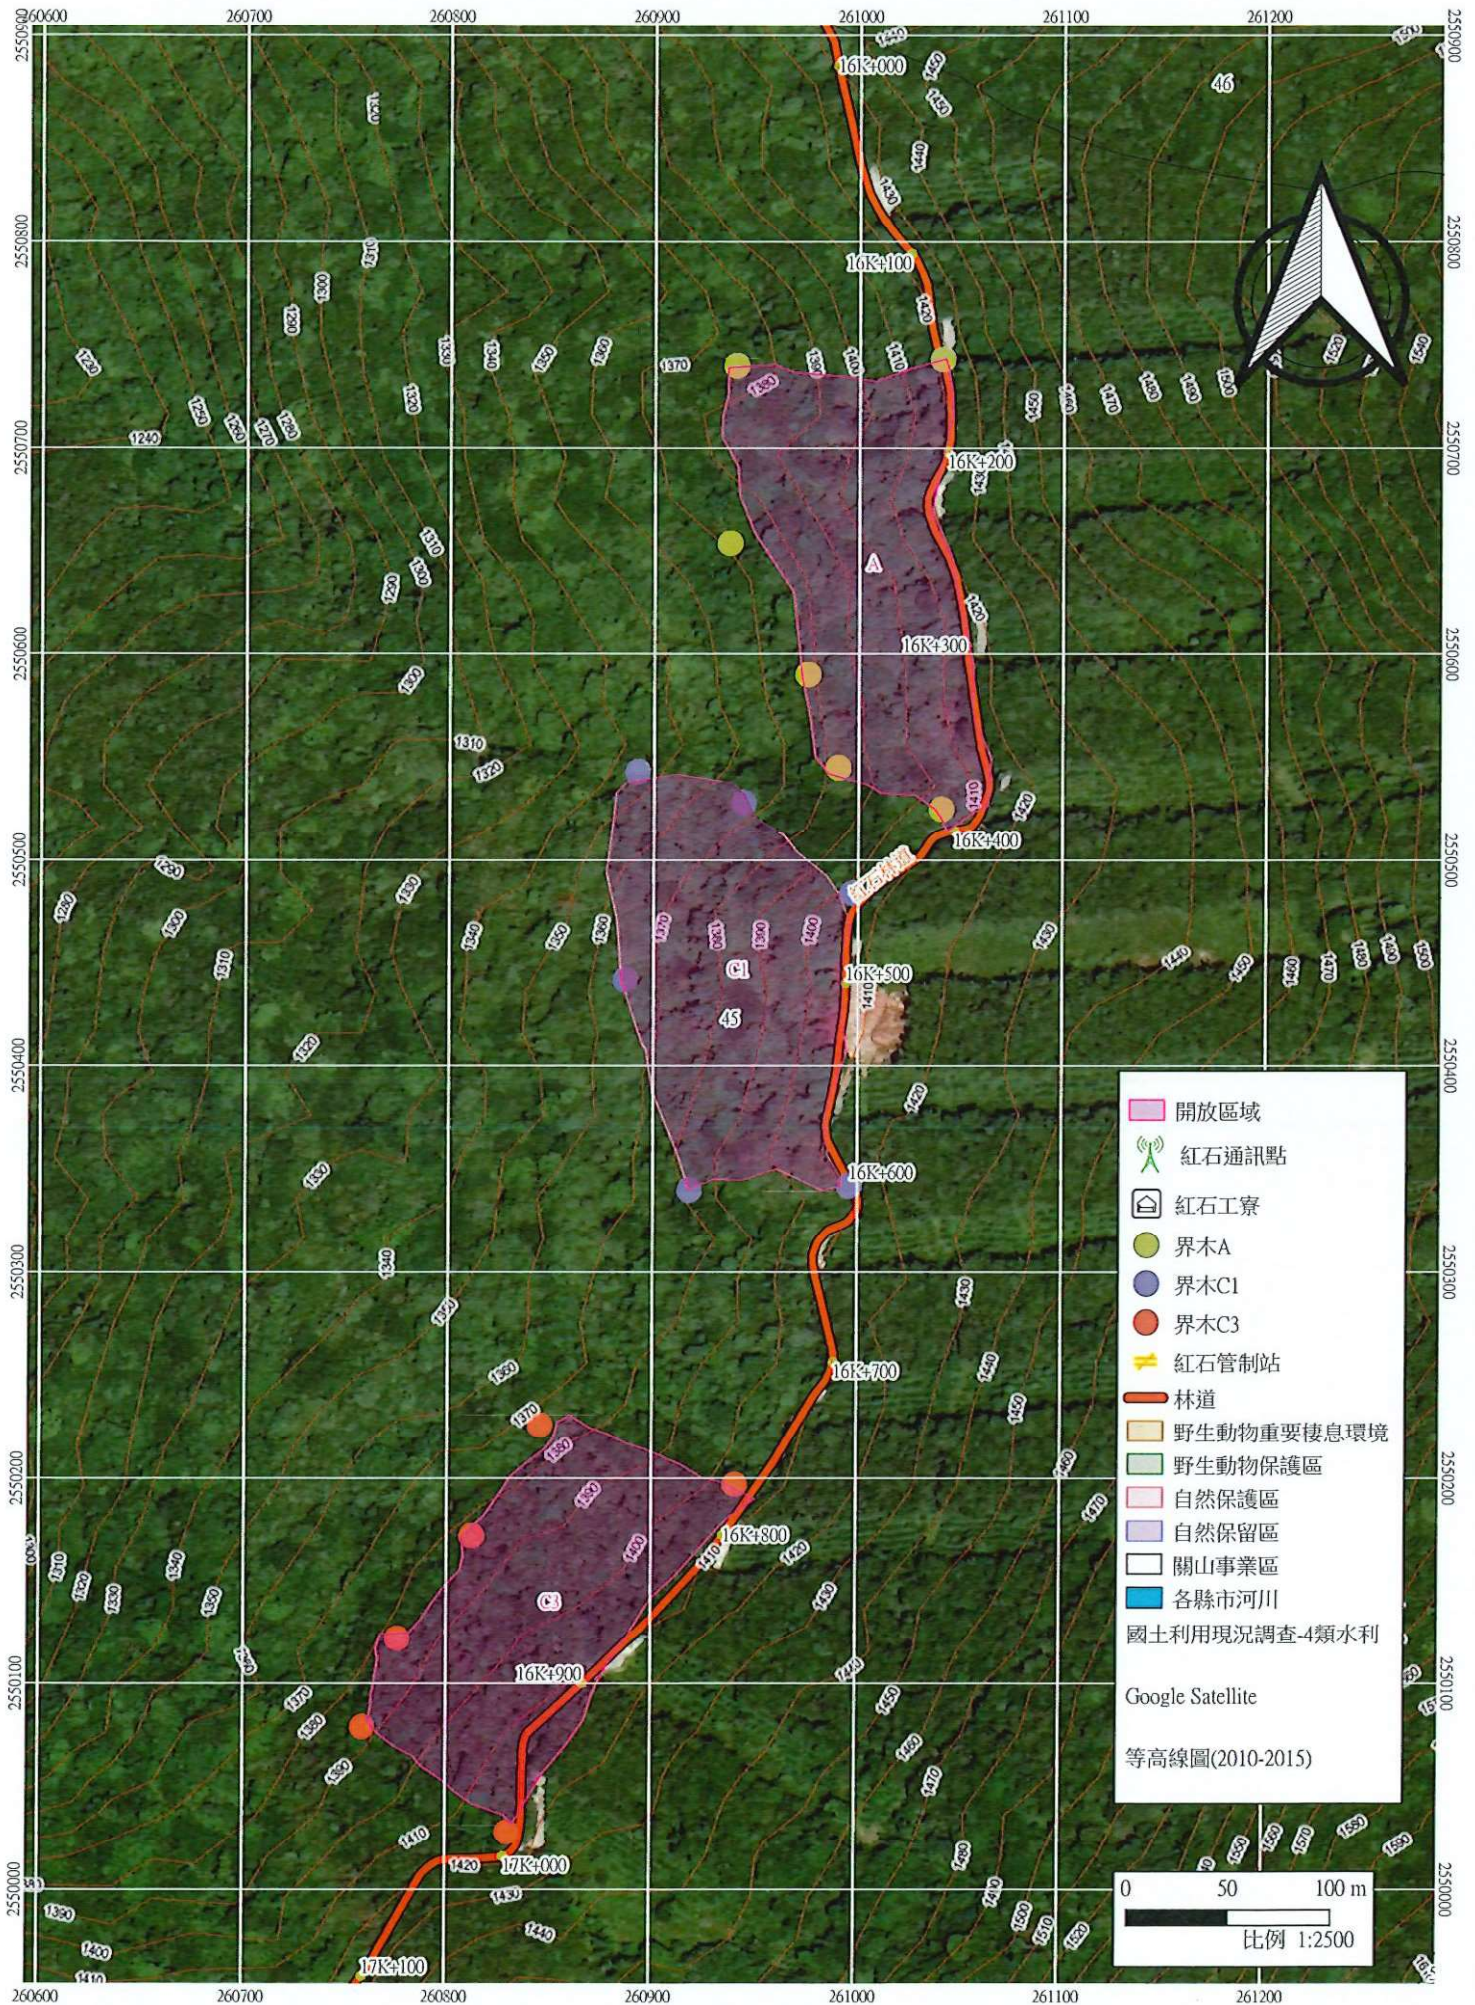

關山事業區第45林班剩餘資材自由撿拾範圍圖

關山事業區第45林班剩餘資材自由撿拾範圍相關位置圖