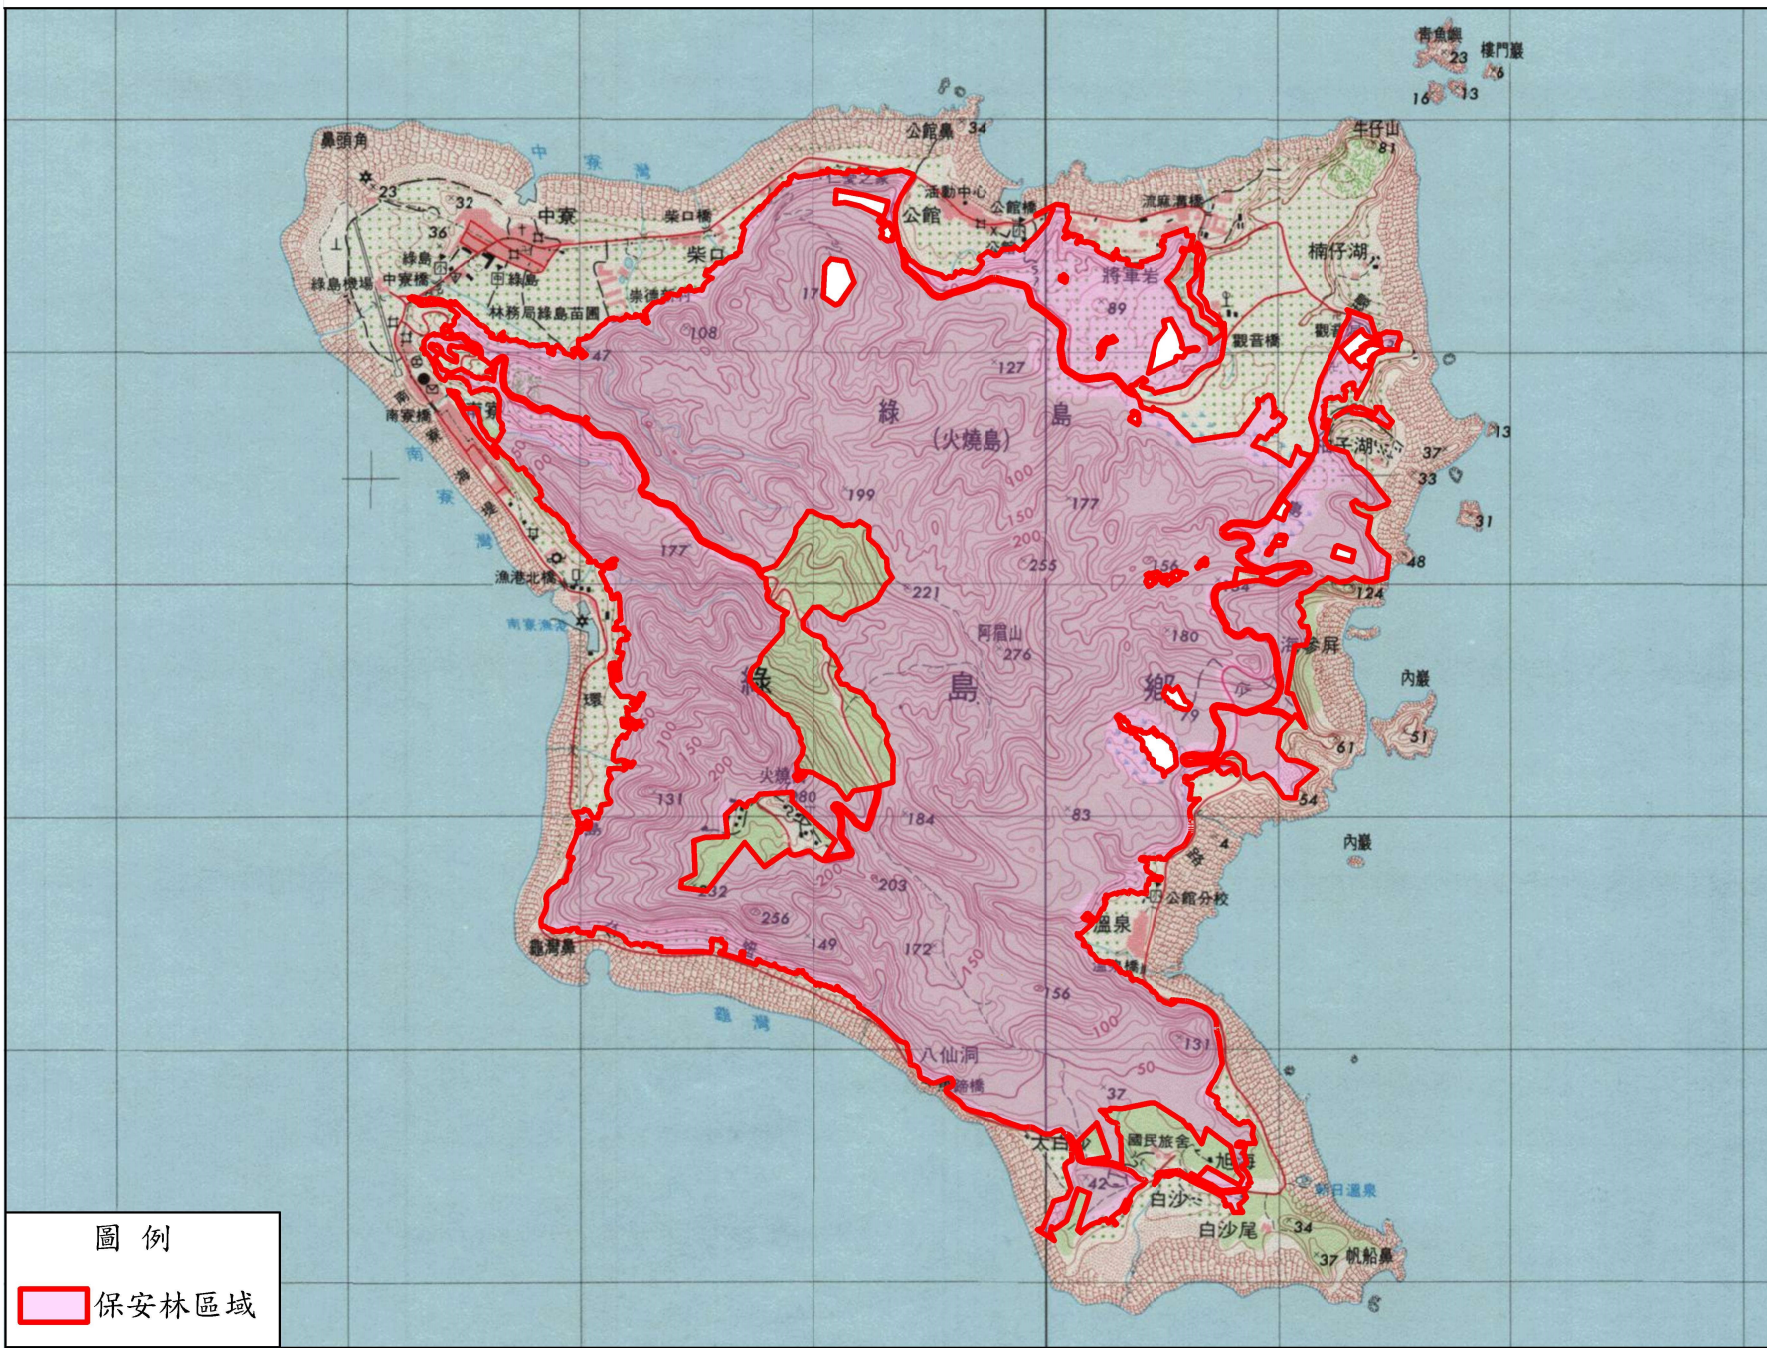

臺東縣綠島鄉編號第2530號水源涵養保安林位置圖

坐落：臺東縣臺東市綠島鄉上南寮、下南寮、新中寮、公館東、公館西段、阿眉山段

面積：924.451354公頃

1 : 27000

圖例

保安林區域